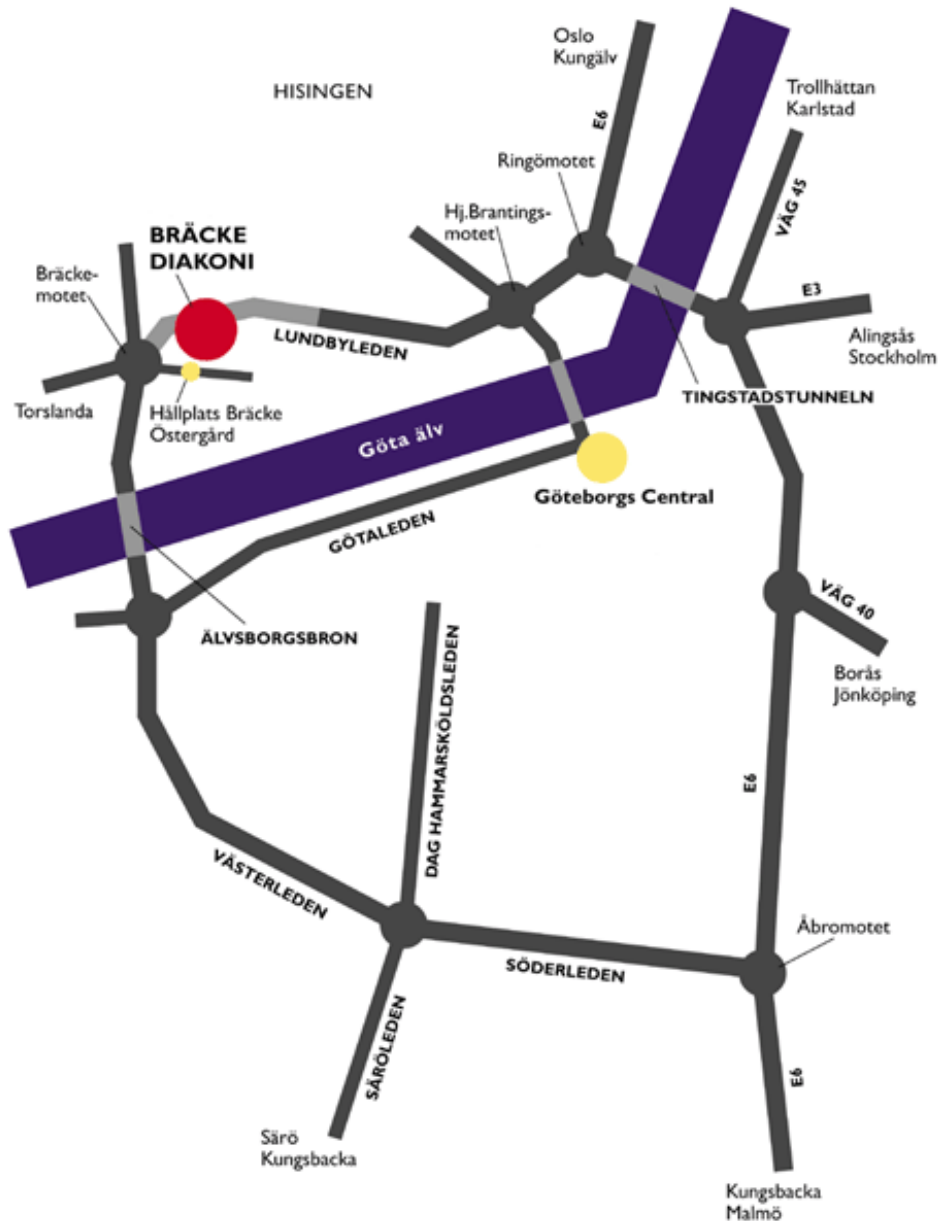

Vägbeskrivning - Göteborg

FÄRDVÄG MED BUSS:

Från centrum - buss 21 från Nordstan till hållplats Bräcke Östergård. Restid c:a 20 min.

Tider finns på Västtrafiks webbplats eller hos Tidpunkten tel 0771-414300.

Från Frölunda (Frölunda torg) respektive Majorna (Klippan) kan man ta buss 20 till hållplats

Oslogatan. Därefter är det 5 minuters promenad uppför Diakonissgatan till Bräcke.

Restid från Frölunda torg c:a 20 min, från Klippan c:a 5 min förutom promenaden.

Följ denna - passera genom Tingstadstunneln - följ skyltning ÖCKERÖ - TORSLANDA - HAMNAR väg 155 genom LUNDBYTUNNELN (ligg i högerfil) - direkt efter tunneln kör höger skylt BISKOPSGÅRDEN/BRÄCKE därefter visar skyltar BRÄCKE och till vårt område BRÄCKE DIAKONI.

E6 från norr mot Göteborg

Hållpunkter:

Följ skyltning ÖCKERÖ - TORSLANDA - HAMNAR väg 155 genom LUNDBYTUNNELN (ligg i högerfil) - direkt efter tunneln kör höger skylt BISKOPSGÅRDEN/BRÄCKE därefter visar skyltar BRÄCKE och till vårt område BRÄCKE DIAKONI.