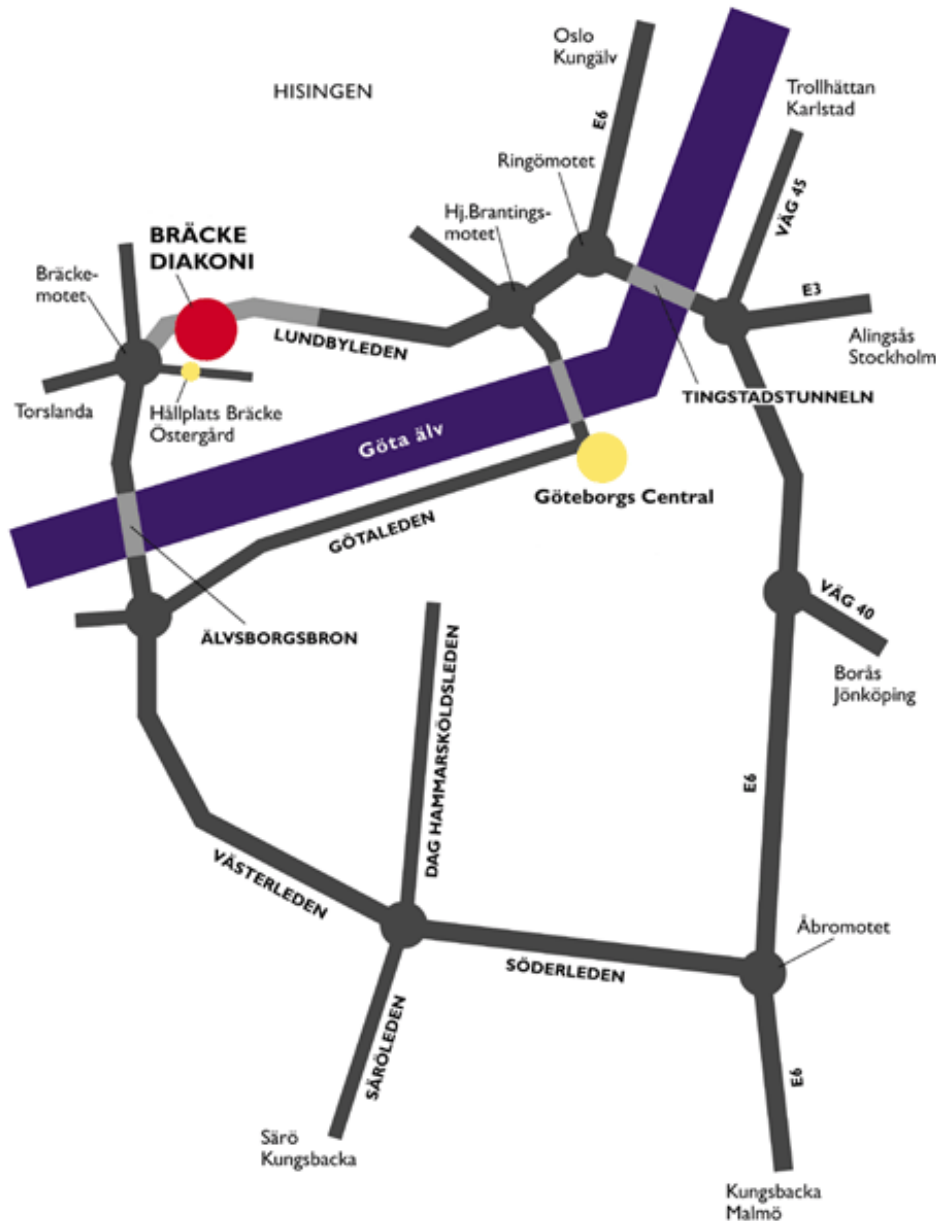

Vägbeskrivning - Göteborg

FÄRDVÄG MED BUSS:

Från centrum - buss 24 från Nordstan till hållplats Bräcke Östergård. Restid c:a 20 min.

Tider finns på Västtrafiks webbplats eller hos Tidpunkten tel 0771-414300.

Från Frölunda (Frölunda torg) respektive Majorna (Klippan) kan man ta buss 20 till hållplats

Oslogatan. Därefter är det 5 minuters promenad uppför Diakonissgatan till Bräcke.

Restid från Frölunda torg c:a 20 min, från Klippan c:a 5 min förutom promenaden.

Följ denna - passera genom Tingstadstunneln - följ skyltning ÖCKERÖ - TORSLANDA - HAMNAR väg 155 genom LUNDBYTUNNELN (ligg i högerfil) - direkt efter tunneln kör höger skylt BISKOPSGÅRDEN/BRÄCKE därefter visar skyltar BRÄCKE och till vårt område BRÄCKE DIAKONI.

E6 från norr mot Göteborg

Hållpunkter:

Följ skyltning ÖCKERÖ - TORSLANDA - HAMNAR väg 155 genom LUNDBYTUNNELN (ligg i högerfil) - direkt efter tunneln kör höger skylt BISKOPSGÅRDEN/BRÄCKE därefter visar skyltar BRÄCKE och till vårt område BRÄCKE DIAKONI.